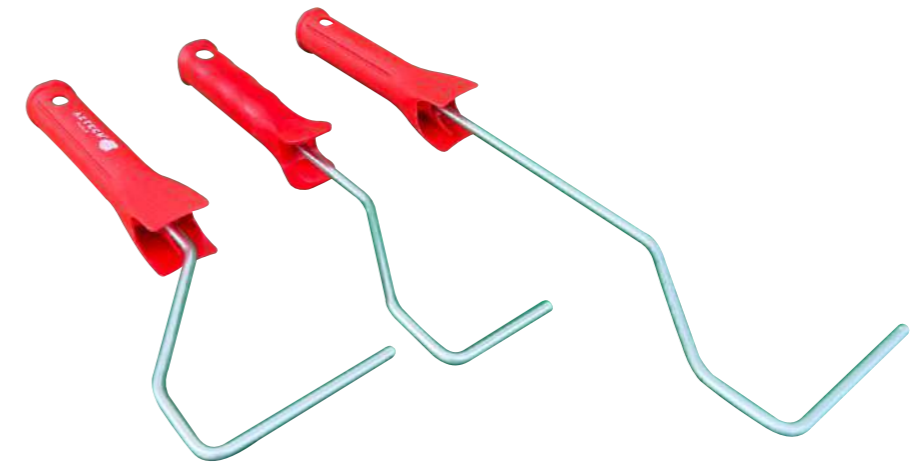

MÂNER PENTRU ROLĂ TRAFLET

COD	LĂȚIME	LUNGIME	DIAMETRU	
RR7	7 cm	29 cm	6 mm	270
H30460S	10 cm	26 cm	6 mm	150
RR29	10 cm	29 cm	6 mm	250
RR40	10 cm	40 cm	6 mm	230
H30460L	10 cm	40 cm	6 mm	125