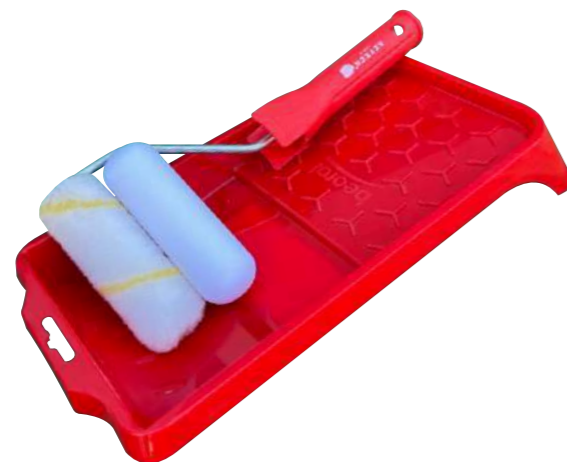

SET PENTRU VOPSIT V01

COD	COD COMPONENTE	DENUMIRE	
SET V01	K15X32	Tavă plastic 15 cm x 32 cm roșie	1
	RPEC10K	Rolă poliacril fir galben Eleven 10 cm	1
	491027	Rolă burete rezistent la diluant 11 cm	1
	H30460S	Mâner pentru rolă trafalet 10/26 cm	1