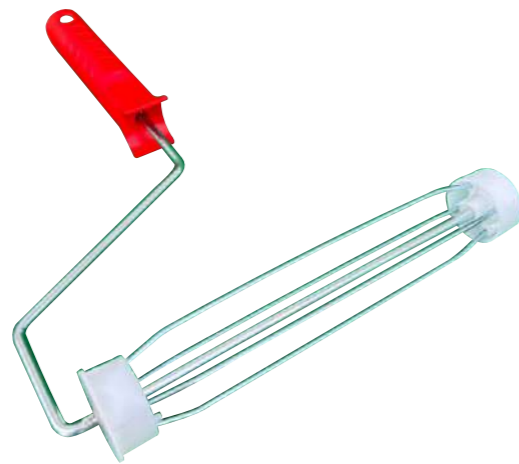

MÂNER PENTRU ROLĂ TRAFLET

COD	LĂȚIME	DIAMETRU	
2160584	23 cm	38 mm	50